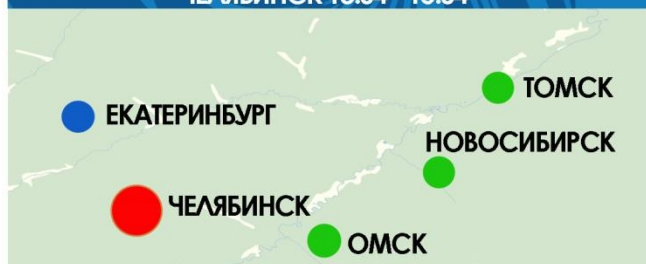

БАРНАУЛ

2015

НОВОСИБИРСК 23.09 - 25.09

БАРНАУЛ 25.09 - 27.09

КРАСНОЯРСК 14.10 - 16.10

ТОМСК 16.10 - 18.10

2016

ЧЕЛЯБИНСК 13.04 - 15.04