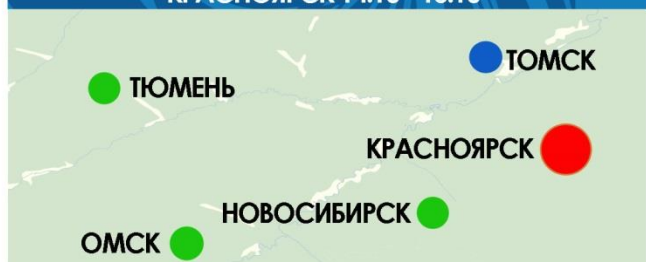

КОНФЕРЕНЦИЯ «D»

ЕКАТЕРИНБУРГ

НОВОСИБИРСК

ТЮМЕНЬ

ОМСК

ЧЕЛЯБИНСК

КРАСНОЯРСК

ТОМСК

БАРНАУЛ

2015

НОВОСИБИРСК 23.09 - 25.09

БАРНАУЛ 25.09 - 27.09

КРАСНОЯРСК 14.10 - 16.10

ТОМСК 16.10 - 18.10

2016

ЧЕЛЯБИНСК 13.04 - 15.04

ТЮМЕНЬ 15.04 - 17.04

ОМСК 11.05 - 13.05

ЕКАТЕРИНБУРГ 13.05 - 15.05

МЕСТО ПРОВЕДЕНИЯ МИНИ-ТУРНИРА
 ГОРОД УЧАСТНИК МИНИ-ТУРНИРА
 СУДЕЙСКАЯ БРИГАДА

СИСТЕМА ПРОВЕДЕНИЯ

Сезон 2015-2016 гг. пройдет с сентября 2015 по май 2016 года. Участники будут распределены по Конференциям, согласно географическому расположению. В каждую Конференцию войдет по 8 команд. Команды сыграют по круговой системе «каждый с каждым» по два раза – итого каждая команда проведет по 14 игр. По итогам всех матчей будут выявлены победители Конференций, которые в мае 2016 года в финальном турнире определят Чемпиона Первенства Национальной студенческой футбольной лиги сезона 2015-2016 г. Призёры Первенства Национальной студенческой футбольной лиги сезона 2015-16 гг. получают право участия в соревнованиях Международного студенческого футбольного союза. На основе лучших игроков студенческих команд Первенства формируется студенческая сборная.