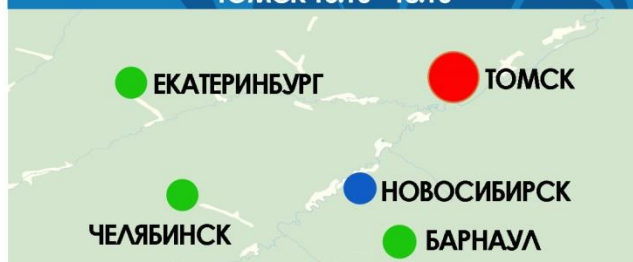

БАРНАУЛ

2015

НОВОСИБИРСК 23.09 - 25.09

БАРНАУЛ 25.09 - 27.09

КРАСНОЯРСК 14.10 - 16.10

ТОМСК 16.10 - 18.10

2016

ЧЕЛЯБИНСК 13.04 - 15.04