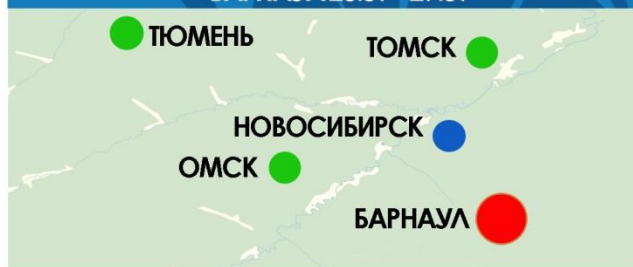

КОНФЕРЕНЦИЯ «D»

ЕКАТЕРИНБУРГ

НОВОСИБИРСК

ТЮМЕНЬ

ОМСК

ЧЕЛЯБИНСК

КРАСНОЯРСК

ТОМСК

БАРНАУЛ

2015

НОВОСИБИРСК 23.09 - 25.09

БАРНАУЛ 25.09 - 27.09

КРАСНОЯРСК 14.10 - 16.10

ТОМСК 16.10 - 18.10

2016

ЧЕЛЯБИНСК 13.04 - 15.04